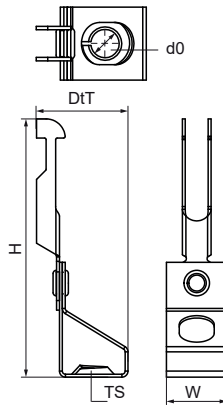

Walraven Britclips® RD ICT

(J3015)

pro trapézové plechy

Vlastnosti & výhody

- pro upevnění na střešní plechy
- s držákem na závitovou tyč (tyč je výškově nastavitelná šroubováním)
- materiál: pružinová ocel (typ C67S odpovídá EN10132)
- povrchová úprava: Delta-Tone 9000 (480 hodin)

Číslo produktu	Celková výška	Celková šířka	Celková hloubka
<i>Písmenné označení</i>	<i>H</i>	<i>W</i>	<i>DtT</i>
<i>Jednotka</i>	<i>mm</i>	<i>mm</i>	<i>mm</i>
54420800	28	80	19
54421000	28	80	19