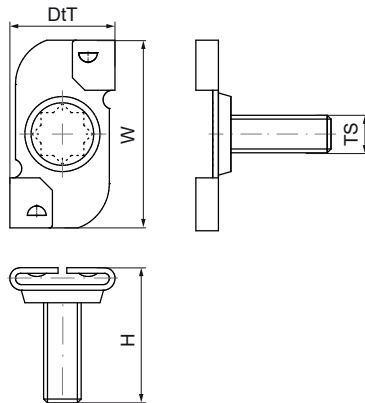

Walraven Britclips® ACC15

(J3505)

pro podhledové rastry

Vlastnosti & výhody

- otočením pevně upevněno
- pro upevnění na stropní konstrukce
- se závitovým kolíkem M6 x 16 mm pro upevnění objímky, instalační krabice, apod.
- materiál: pružinová ocel (typ C67S odpovídá EN10132)
- povrchová úprava: Delta-Tone 9000 (480 hodin)

Číslo produktu	Celková výška	Celková šířka	Celková hloubka
<i>Písmenné označení</i>	<i>H</i>	<i>W</i>	<i>DtT</i>
<i>Jednotka</i>	<i>mm</i>	<i>mm</i>	<i>mm</i>
56521600	22	30	17