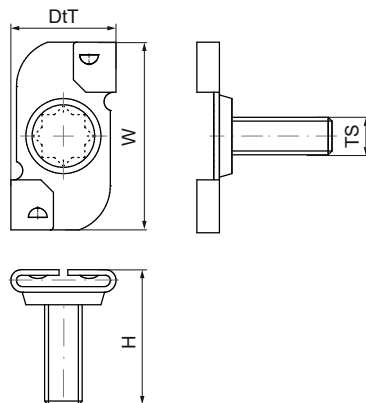

Walraven Britclips® ACC25

(J3510)

pro pohledové rastry

Vlastnosti & výhody

- otočením pevně upevněno
- pro upevnění na stropní konstrukce
- se závitovým kolíkem M6 (délky viz. tabulka) pro upevnění objímky, instalační krabice, apod.
- materiál: pružinová ocel (typ C67S odpovídá EN10132)

Číslo produktu	Celková výška	Celková šířka	Celková hloubka
<i>Písmenné označení</i>	<i>H</i>	<i>W</i>	<i>DtT</i>
<i>Jednotka</i>	<i>mm</i>	<i>mm</i>	<i>mm</i>
56521101	17	45	27
56521601	22	45	27
56522501	31	45	27