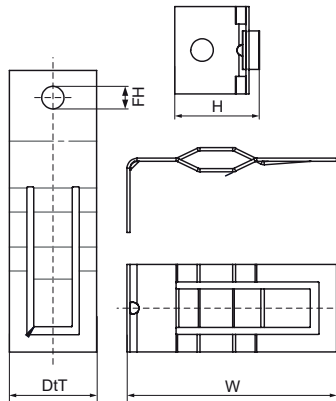

Úhelníková konzola Walraven Britclips® T Bar

(J35140)

pro podhledové rastry

Vlastnosti & výhody

- pro upevnění na stropní konstrukce
- úhlové upevnění 90°
- s předvrtaným otvorem (Ø 6,5 mm) pro univerzální spojení
- materiál: pružinová ocel (typ C67S odpovídá EN10132)
- povrchová úprava: Delta-Tone 9000 (480 hodin)

Číslo produktu	Upevňovací otvor	Celková výška	Celková šířka	Celková hloubka
<i>Písmenné označení</i>	FH	H	W	DtT
<i>Jednotka</i>	mm	mm	mm	mm
56020001	6.5	26	59	25