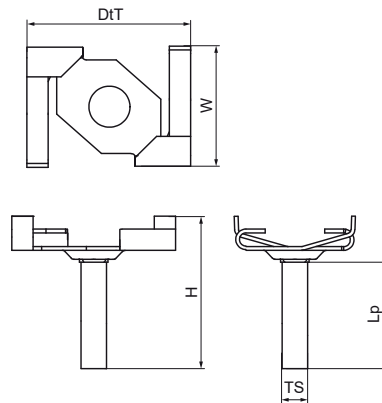

Walraven Britclips® ACO

(J3530)

pro pohledové rastry

Vlastnosti & výhody

- otočením pevně upevněno
- pro upevnění na stropní konstrukce
- se závitovým kolíkem M6 (délky viz. tabulka) pro upevnění objímky, instalační krabice, apod.
- s ohnutými konci proti sklouznutí
- materiál: pružinová ocel (typ C67S odpovídá EN10132)
- povrchová úprava: Delta-Tone 9000 (480 hodin)

Číslo produktu	Celková výška	Celková šířka	Celková hloubka
<i>Písmenné označení</i>	<i>H</i>	<i>W</i>	<i>DtT</i>
<i>Jednotka</i>	<i>mm</i>	<i>mm</i>	<i>mm</i>
56521102	15	42	27
56521602	20	42	27
56521652	22	42	27