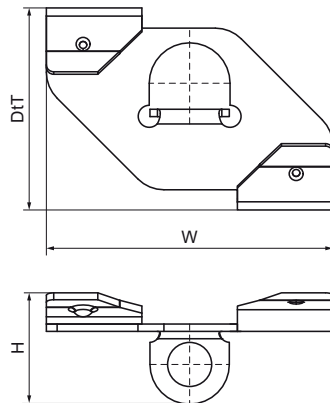

Walraven Britclips® ACT

(J3537)

pro podhledové rastry

Vlastnosti & výhody

- otočením pevně upevněno
- pro upevnění na stropní konstrukce
- s upevňovacím otvorem (Ø 6,0 mm) pro uchycení S-Háčku, apod.
- materiál: ocel 1.0226

Číslo produktu	Celková výška	Celková šířka	Celková hloubka
<i>Písmenné označení</i>	<i>H</i>	<i>W</i>	<i>DtT</i>
<i>Jednotka</i>	<i>mm</i>	<i>mm</i>	<i>mm</i>
56091075	15	39	28