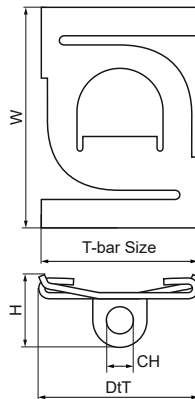

### Vlastnosti & výhody

- otočením pevně upevněno
- pro upevnění na stropní konstrukce
- s upevňovacím otvorem (Ø 7,0 mm) pro uchycení S-Háčku, apod.
- materiál: pružinová ocel (typ C67S odpovídá EN10132)

Číslo produktu	Celková výška	Celková šířka	Celková hloubka
<i>Písmenné označení</i>	<i>H</i>	<i>W</i>	<i>DtT</i>
<i>Jednotka</i>	<i>mm</i>	<i>mm</i>	<i>mm</i>
56090025	15	39	27
56030025	15	39	25