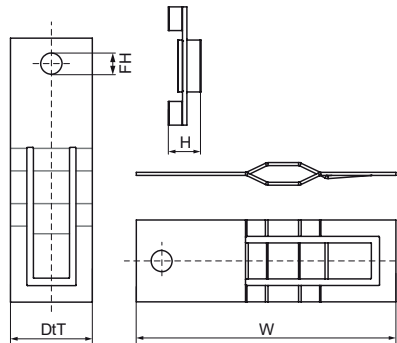

### Vlastnosti & výhody

- pro upevnění na stropní konstrukce
- rovný, s otvorem (Ø 6,5 mm) pro univerzální spojení
- materiál: pružinová ocel (typ C67S odpovídá EN10132)
- povrchová úprava: Delta-Tone 9000 (480 hodin)

Číslo produktu	Upevňovací otvor	Celková výška	Celková šířka	Celková hloubka
<i>Písmenné označení</i>	<i>FH</i>	<i>H</i>	<i>W</i>	<i>DtT</i>
<i>Jednotka</i>	<i>mm</i>	<i>mm</i>	<i>mm</i>	<i>mm</i>
56020002	6.5	4	79	25