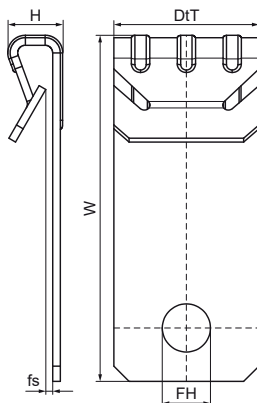

Walraven Britclips® PHV

(J4050)

pro vertikální vaznice

Vlastnosti & výhody

- pro upevnění na vertikální vaznice
- s upevňovacím otvorem (Ø 6,5 mm) pro vertikální uchycení S-Háčku, šroubu/matice, apod.
- materiál: pružinová ocel (typ C67S odpovídá EN10132)
- povrchová úprava: Delta-Tone 9000 (480 hodin)

Číslo produktu	Upevňovací otvor	Celková výška	Celková šířka	Celková hloubka
<i>Písmenné označení</i>	FH	H	W	DtT
<i>Jednotka</i>	mm	mm	mm	mm
57020005	6.5	12	39	19