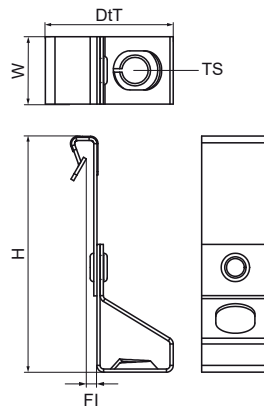

Walraven Britclips® PHV ICT

(J4060)

pro vertikální vaznice

Vlastnosti & výhody

- pro upevnění na vertikální vaznice
- s držákem na závitovou tyč (tyč je výškově nastavitelná šroubováním)
- materiál: pružinová ocel (typ C67S odpovídá EN10132)
- povrchová úprava: Delta-Tone 9000 (480 hodin)

Číslo produktu	Příruba	Velikost závitů	Celková výška	Celková šířka	Celková hloubka	Maximální povolené zatížení Faz
<i>Písmenné označení</i>	<i>FI</i>	<i>TS</i>	<i>H</i>	<i>W</i>	<i>DtT</i>	<i>Fa,z</i>
<i>Jednotka</i>	<i>mm</i>		<i>mm</i>	<i>mm</i>	<i>mm</i>	<i>N</i>
57420605	1-5	M6	35	19	68	650
57420805	1-5	M8	35	19	68	700