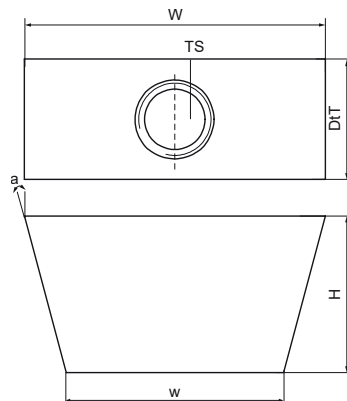

Klíňová matice Walraven Britclips®

(J4530)

pro kompozitní stropní systémy

Vlastnosti & výhody

- pro upevnění kompozitních podlahových systémů
- se závitovou spojkou
- materiál: ocel
- pozinkováno

Číslo produktu	Velikost závitu	Šířka	Celková výška	Celková šířka	Celková hloubka	Úhel	Maximální povolené zatížení Faz
<i>Písmenné označení</i>	<i>TS</i>	<i>w</i>	<i>H</i>	<i>W</i>	<i>DtT</i>	<i>a</i>	<i>Fa,z</i>
<i>Jednotka</i>		<i>mm</i>	<i>mm</i>	<i>mm</i>	<i>mm</i>	<i>°</i>	<i>N</i>
6213006	M6	18	12	25	12	15	1,200
6213008	M8	18	12	25	12	15	1,690
6213010	M10	18	12	25	12	15	2,050
6213106	M6	16.7	10	21	13	11.5	1,200
6213108	M8	16.7	10	21	13	11.5	1,690
6213110	M10	16.7	10	21	13	11.5	2,250
6213208	M8	9.1	10	19	10	23.5	1,690