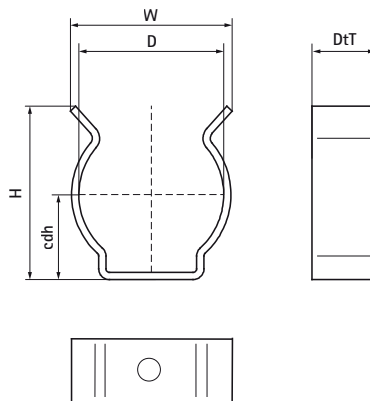

Walraven LYRE - LY

(J5030)

pro všechna potrubí

Vlastnosti & výhody

- univerzální použití
- materiál: ocel
- pozinkováno

Číslo produktu	Upevňovací otvor	Celková výška	Celková šířka	Celková hloubka	Připojovací vlákno
<i>Písmenné označení</i>	<i>FH</i>	<i>H</i>	<i>W</i>	<i>DtT</i>	<i>G</i>
<i>Jednotka</i>	<i>mm</i>	<i>mm</i>	<i>mm</i>	<i>mm</i>	
59131600	5.3	16	20	20	Žádné
59132000	5.3	20	20	23	Žádné
59132500	5.3	20	20	28	Žádné