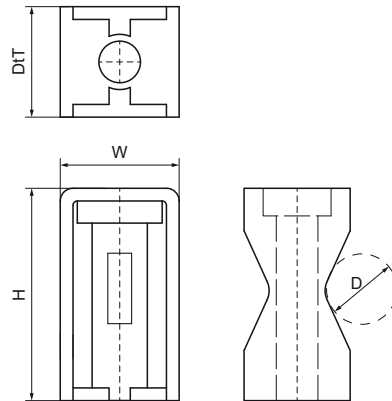

Walraven Twistfix

(J5810)

Vlastnosti & výhody

- šetří místo
- umožňuje upevnění různých průměrů jednou přichytkou
- pro elektrické a optické systémy
- materiál: PA (polyamid), černá
- bez halogenů
- UV odolné
- odolné proti teplotám od -18 °C do +66 °C

| Číslo produktu | Celková výška | Celková šířka | Celková hloubka |
|--------------------------|---------------|---------------|-----------------|
| <i>Písmenné označení</i> | <i>H</i> | <i>W</i> | <i>DtT</i> |
| <i>Jednotka</i> | <i>mm</i> | <i>mm</i> | <i>mm</i> |
| 6584202 | 51.4 | 28 | 25 |
| 6584204 | 71 | 27.5 | 38 |