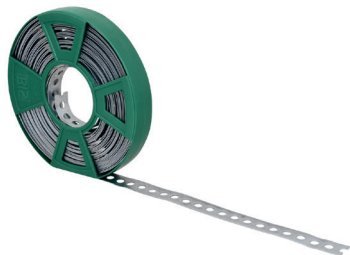

## Závěsný pásek Walraven – pokovený

(K0505)

pro upevnění potrubí, vzduchovodů, závěsných instalací atd.

### Vlastnosti & výhody

- flexibilní systém s mnoha možnostmi využití
- s kontinuální perforací
- s plastovou kazetou pro snadné skladování a jako ochrana rukou při odvíjení
- materiál: ocel 1.0226
- předpozinkované

Číslo produktu	Celková výška	Celková šířka	Celková délka	Tloušťka materiálu	Průměr perforace	Vzdálenost od srdce k srdci	Maximální povolené zatížení Faz
<i>Písmenné označení</i>	<i>H</i>	<i>W</i>	<i>L</i>	<i>MT</i>	<i>PD</i>	<i>k</i>	<i>Fa,z</i>
<i>Jednotka</i>	<i>mm</i>	<i>mm</i>	<i>mm</i>	<i>mm</i>	<i>mm</i>	<i>mm</i>	<i>N</i>
0830012	1	12	10,000	1.00	5	8	1,050
0830017	1	17	10,000	1.00	7	12	1,500
0831012	0.8	12	10,000	0.80	5	8	840
0831017	0.8	17	10,000	0.80	7	12	1,070
0831026	1	26	10,000	1.00	8.5	14	2,620