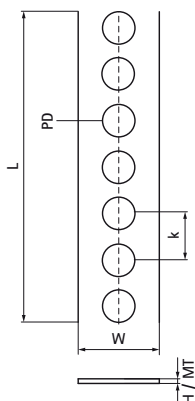

## Závěsný pásek Walraven – pokovený

(K0505)

pro upevnění potrubí, vzduchovodů, závěsných instalací atd.

Číslo produktu	Celková výška	Celková šířka	Celková délka	Tloušťka materiálu	Průměr perforace	Vzdálenost od srdce k srdci	Maximální povolené zatížení Faz
<i>Písmenné označení</i>	<i>H</i>	<i>W</i>	<i>L</i>	<i>MT</i>	<i>PD</i>	<i>k</i>	<i>Fa,z</i>
<i>Jednotka</i>	<i>mm</i>	<i>mm</i>	<i>mm</i>	<i>mm</i>	<i>mm</i>	<i>mm</i>	<i>N</i>
0830012	1	12	10,000	1.00	5	8	1,050
0830017	1	17	10,000	1.00	7	12	1,500
0831012	0.8	12	10,000	0.80	5	8	840
0831017	0.8	17	10,000	0.80	7	12	1,070
0831026	1	26	10,000	1.00	8.5	14	2,620