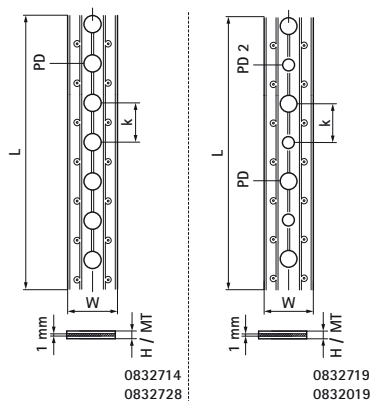

Závěsná páska Walraven – Plastifikovaná

(K0510)

upevnění potrubí a vzduchotechniky

Vlastnosti & výhody

- s nekonečnou perforací
- materiál: ocel, potažená PVC
- předpozinkované, poplastované

Číslo produktu	Celková výška	Celková šířka	Celková délka	Tloušťka materiálu	Průměr perforace	Průměr perforace 2	Vzdálenost od srdce k srdci	Maximální povolené zatížení Faz
Písmenné označení	H	W	L	MT	PD	PD 2	k	F _{0,z}
Jednotka	mm	mm	mm	mm	mm	mm	mm	N
0832019	3	19	10,000	3.00	6,5	4.5	15	1,230
0832714	3	14	10,000	3.00	4,5		15	880
0832719	3	19	10,000	3.00	6,5	4.5	16	1,230
0832728	3	26	10,000	3.00	8.5		15	1,260