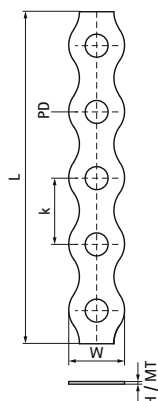

## Závěsný pásek Walraven (zakřivený) – ocel

(K0520)

pro upevnění potrubí, vzduchovodů, závěsných instalací atd.

Číslo produktu	Celková výška	Celková šířka	Celková délka	Tloušťka materiálu	Průměr perforace	Vzdálenost od srdce k srdci	Maximální povolené zatížení Faz
<i>Písmenné označení</i>	<i>H</i>	<i>W</i>	<i>L</i>	<i>MT</i>	<i>PD</i>	<i>k</i>	<i>Fa,z</i>
<i>Jednotka</i>	<i>mm</i>	<i>mm</i>	<i>mm</i>	<i>mm</i>	<i>mm</i>	<i>mm</i>	<i>N</i>
0835017	0.8	17	10,000	0.80	7	20.2	1,010
0835012	0.8	12	10,000	0.80	5	14.5	840
0835026	1	26	10,000	1.00	8	25	1,650