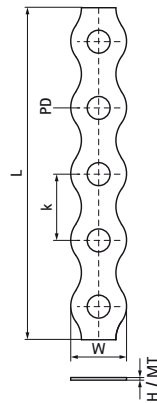

Závěsný pás Walraven (zakřivený) – hliník

(K0525)

upevnění potrubí a vzduchotechniky

Vlastnosti & výhody

- flexibilní systém s mnoha možnostmi využití
- plastová kazeta umožňuje snadnou manipulaci a skladování
- s plastovou kazetou pro snadné skladování a jako ochrana rukou při odvíjení
- materiál: hliník

Číslo produktu	Celková výška	Celková šířka	Celková délka	Tloušťka materiálu	Průměr perforace	Vzdálenost od srdce k srdci	Maximální povolené zatížení Faz
<i>Písmenné označení</i>	<i>H</i>	<i>W</i>	<i>L</i>	<i>MT</i>	<i>PD</i>	<i>k</i>	<i>Fa,z</i>
<i>Jednotka</i>	<i>mm</i>	<i>mm</i>	<i>mm</i>	<i>mm</i>	<i>mm</i>	<i>mm</i>	<i>N</i>
0834117	1	17	10,000	1.00	7	20.2	310