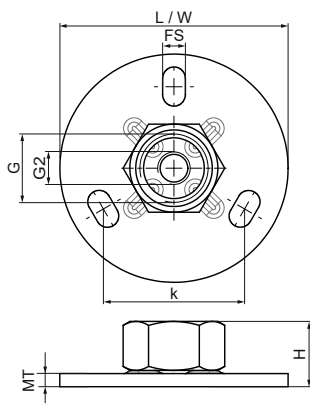

Nástěnná deska Walraven

(K1507)

upevnění ke stropu nebo podlaze

Vlastnosti & výhody

- upevnění ke stropu nebo podlaze (doporučuje se pouze tahové zatížení)
- se 3 otvory pro zjednodušení upevnění
- s maticí přivařenou odporovým svářením
- materiál: ocel
- pozinkováno

Číslo produktu	Připojovací vlákn	Připojovací závit 2	Celková délka	Celková šířka	Celková výška	Tloušťka materiálu	Upevňovací štěrbina	Vzdálenost od srdce k srdci	Maximální povolené zatížení Faz
<i>Písmenné označení</i>	<i>G</i>	<i>G2</i>	<i>L</i>	<i>W</i>	<i>H</i>	<i>MT</i>	<i>FS</i>	<i>k</i>	<i>F_{0,2}</i>
<i>Jednotka</i>			<i>mm</i>	<i>mm</i>	<i>mm</i>	<i>mm</i>	<i>mm</i>	<i>mm</i>	<i>N</i>
6709021	G½"	M10	70	70	20	4.00	12x7	43.3	2,500