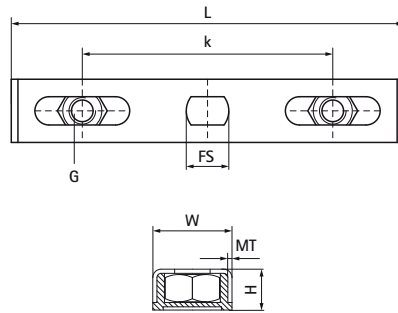

## Upevňovací deska Walraven Duplo

(K1520)

upevnění dvou objímek na zeď či strop

### Vlastnosti & výhody

- 2 šestihranné matice M8 mají plynule nastavitelnou vzdálenost
- Pro připevnění 2 potrubí na zeď či strop jedním vrtaným otvorem
- materiál: kovové části z oceli; plastový housing z PP (polypropylen), bílá
- pozinkováno

Číslo produktu	Připojovací vlákno	Celková délka	Celková šířka	Celková výška	Tloušťka materiálu	Upevňovací štěrбина	Maximální povolené zatížení Faz
<i>Písmenné označení</i>	<i>G</i>	<i>L</i>	<i>W</i>	<i>H</i>	<i>MT</i>	<i>FS</i>	<i>F<sub>0,2</sub></i>
<i>Jednotka</i>		<i>mm</i>	<i>mm</i>	<i>mm</i>	<i>mm</i>	<i>mm</i>	<i>N</i>
6743001	M8	118	20	11	1.00	12x10	290
6743002	M8	146	20	11	1.00	12x8,5	590