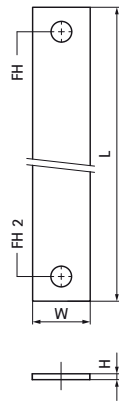

Bezpečnostní popruh Walraven pro Objímky model C

(K2006)

zabránit přemístění

Vlastnosti & výhody

- bezpečnostní pás je potřeba ohnout rukou
- materiál: ocel
- předpozinkované

Číslo produktu	Upevňovací otvor	Upevňovací otvor 2	Celková výška	Celková šířka	Celková délka
<i>Písmenné označení</i>	<i>FH</i>	<i>FH 2</i>	<i>H</i>	<i>W</i>	<i>L</i>
<i>Jednotka</i>	<i>mm</i>	<i>mm</i>	<i>mm</i>	<i>mm</i>	<i>mm</i>
6015110	10.5	12.5	3	25	350
6015112	12.5	16.5	3	40	400