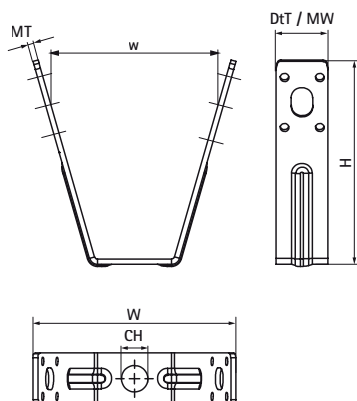

## Závěs na střešní krytinu Walraven (BUP1000)

(K2503)

upevnění na trapézový plech

### Vlastnosti & výhody

- pro upevnění na trapézový plech za použití závitového kolíku
- pro aplikace v prostředích vyžadujících zvýšenou odolnost proti korozi
- variabilní vzdálenost od trapézového závěsu za použití závitové tyče
- materiál: ocel 1.0242 (S250GD)
- výrobek je součástí systému Walraven BIS UltraProtect® 1000
- vhodné pro vnitřní i vnější instalace
- testováno dle ISO 9227, test v solné mlze min. 1 000 hodin (max. 5% koroze)

Číslo produktu	Připojení	Připojovací vlákno	Připojovací otvor	Šířka	Šířka materiálu	Tloušťka materiálu	Celková výška	Celková šířka	Celková hloubka	Maximální povolené zatížení Faz
<i>Písmenné označení</i>		<i>G</i>	<i>CH</i>	<i>w</i>	<i>MW</i>	<i>MT</i>	<i>H</i>	<i>W</i>	<i>DcT</i>	<i>F<sub>0,z</sub></i>
<i>Jednotka</i>			<i>mm</i>	<i>mm</i>	<i>mm</i>	<i>mm</i>	<i>mm</i>	<i>mm</i>	<i>mm</i>	<i>N</i>
6785801	Otvor	-	13	82	25	2.50	100	98	25	2,300