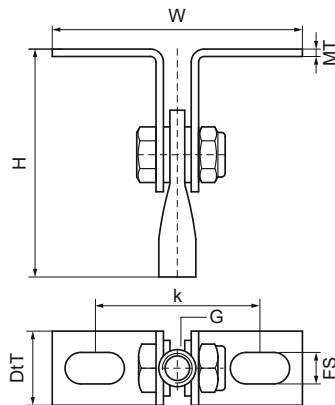

Střešní závěsné zařízení Walraven

(K2515)

upevnění na šikmou střechu

Vlastnosti & výhody

- pro upevnění na šikmé střeše
- nastavitelný sklon, hodí se k jakékoliv šikmé střeše
- materiál: ocel
- pozinkováno

Číslo produktu	Připojovací vlákno	Upevňovací štěrbin	Tloušťka materiálu	Vzdálenost od srdce k srdci	Celková výška	Celková šířka	Celková hloubka	Maximální povolené zatížení Faz
<i>Písmenné označení</i>	<i>G</i>	<i>FS</i>	<i>MT</i>	<i>k</i>	<i>H</i>	<i>W</i>	<i>DfT</i>	<i>F_{0,z}</i>
<i>Jednotka</i>		<i>mm</i>	<i>mm</i>	<i>mm</i>	<i>mm</i>	<i>mm</i>	<i>mm</i>	<i>N</i>
6788008	M8	16x8,5	2.00	40.2	63	66.2	20	2,580