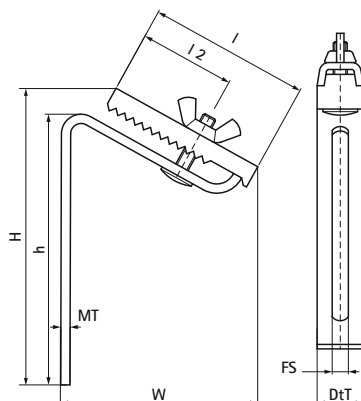

## Objímky Walraven pro vlnitý plech

(K2705)

### Vlastnosti & výhody

- pro pevné upevnění (šroubované) okapů k vlnitým plechům
- nedochází k poškození díky plechové pásce (jsou použitelné všechny tloušťky)
- materiál: ocel
- žárový zinek

Číslo produktu	Celková výška	Celková šířka	Celková hloubka	Výška	Délka	Délka 2	Tloušťka materiálu	Upevňovací štěrbina
<i>Písmenné označení</i>	<i>H</i>	<i>W</i>	<i>DtT</i>	<i>h</i>	<i>l</i>	<i>l2</i>	<i>MT</i>	<i>FS</i>
<i>Jednotka</i>	<i>mm</i>	<i>mm</i>	<i>mm</i>	<i>mm</i>	<i>mm</i>	<i>mm</i>	<i>mm</i>	<i>mm</i>
5191000	72	20	121	122	72	40	4.00	80x7