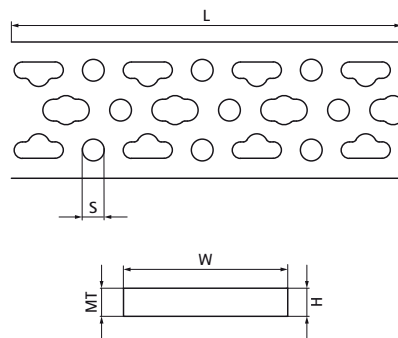

## Walraven BISMAT® Rail

(K3005)

univerzální plochá lišta pro vytvoření vlastních řešení pro upevnění

### Vlastnosti & výhody

- univerzální systém pro upevnění potrubí ve zdech, rozích apod.
- s nekonečným děrováním, navrženo pro různé vzdálenosti mezi instalacemi
- materiál: ocel
- předpozinkované

Číslo produktu	Celková výška	Celková šířka	Celková délka	Tloušťka materiálu	Otevření profilu
<i>Písmenné označení</i>	<i>H</i>	<i>W</i>	<i>L</i>	<i>MT</i>	<i>S</i>
<i>Jednotka</i>	<i>mm</i>	<i>mm</i>	<i>mm</i>	<i>mm</i>	<i>mm</i>
0835503	3	50	2,000	3,00	8