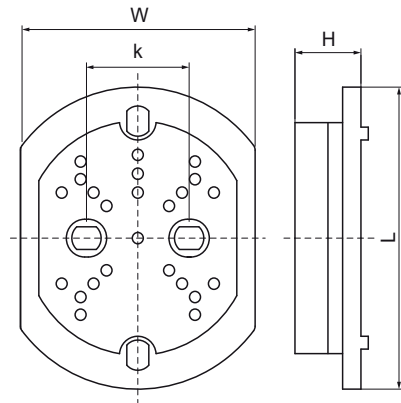

Walraven BISMAT® Rail – zvukový štít

(K3025)

příslušenství k BISMAT® Liště

Vlastnosti & výhody

- zabráňuje přenosu zvuku na stěnové uchycení
- materiál: ABS a EPDM
- zvukově izolační obložení podle DIN 4109
-
-
-
- předpozinkované

Číslo produktu	Celková výška	Celková šířka	Celková délka	Vzdálenost od srdce k srdci
<i>Písmenné označení</i>	<i>H</i>	<i>W</i>	<i>L</i>	<i>k</i>
<i>Jednotka</i>	<i>mm</i>	<i>mm</i>	<i>mm</i>	<i>mm</i>
0835001	18	64	80	28