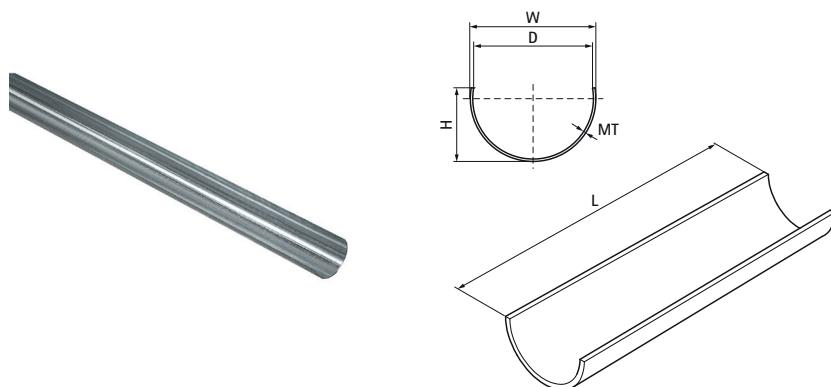

Vyztužení potrubí Walraven

(K3505)

vyztužení plastového potrubí

Vlastnosti & výhody

- samodržící trvalá výztuha proti průhybu plastového potrubí
- dovoluje větší vzdálenost mezi upevněním (upevňovací vzdálenost s vyztužením může být až 1,5 krát větší než bez vyztužení)
- kontroluje směr expanze potrubí a brání "hadovitému" vlnění
- vyztužení se vejde do izolace
- lehké a ekonomické, 3 metrové délky jsou snadné pro manipulaci
- usnadňuje manipulaci a rychlost instalace PEX potrubí
- může být zkráceno ručním nářadím
- materiál: ocel 1.0226
- předpozinkované
- pro použití např. s BISMAT® 5000 a Bifix® 5000

Číslo produktu	Celková výška	Celková šířka	Celková délka	Tloušťka materiálu	Samočinné objímky?
<i>Písmenné označení</i>	<i>H</i>	<i>W</i>	<i>L</i>	<i>MT</i>	
<i>Jednotka</i>	<i>mm</i>	<i>mm</i>	<i>mm</i>	<i>mm</i>	
0635316	10	18	3,000	0.80	Yes
0635320	13	22	3,000	0.80	Yes
0635325	16	27	3,000	0.80	Yes
0635332	20	34	3,000	0.80	Yes
0635340	24	42	3,000	0.80	Yes
0635350	30	52	3,000	0.80	Yes
0635356	28	58	3,000	0.80	No
0635363	38	65	3,000	0.80	Yes
0635375	45	77	3,000	0.80	Yes
0635390	54	92	3,000	0.80	Yes
0635391	65	112	3,000	0.80	Yes
0635392	125	127	3,000	0.80	No
0635393	81	162	3,000	0.80	No