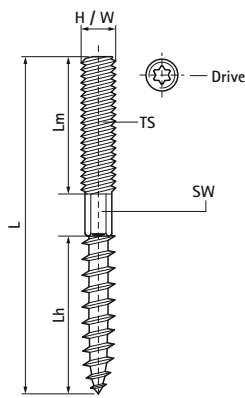

Závěsný šroub Walraven (BUP1000)

(K4004)

upevnění na zeď nebo strop

Vlastnosti & výhody

- s šestihranem pro finální nastavení
- materiál: ocel
- výrobek je součástí systému BIS UltraProtect® 1000
- vhodné pro vnitřní i vnější instalace
- testováno dle ISO 9227, test v solné mlze min. 1 000 hodin (max. 5% koroze)

Číslo produktu	Velikost závitu	Celková výška	Celková šířka	Celková délka	Délka Dřevěný závít	Délka Metrický závít	Pohon Hexagon	Velikost klíčového ovladače
<i>Písmenné označení</i>	<i>TS</i>	<i>H</i>	<i>W</i>	<i>L</i>	<i>Lh</i>	<i>Lm</i>	<i>SW</i>	<i>Drive</i>
<i>Jednotka</i>		<i>mm</i>	<i>mm</i>	<i>mm</i>	<i>mm</i>	<i>mm</i>		
62680810	M8	8	8	100	40	40	6	T25
62680820	M8	8	8	200	50	50	6	T25
62681010	M10	10	10	100	60	30	8	T25
62681020	M10	10	10	200	60	50	8	T25