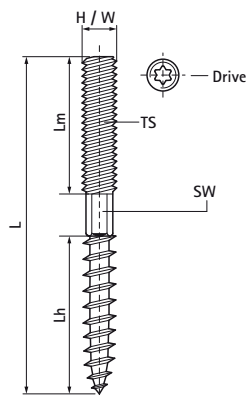

## Závěsný šroub Walraven

(K4005)

upevnění na zeď nebo strop

### Vlastnosti & výhody

- rychlá instalace pomocí mechaniky Torx
- s šestíhnanem pro finální nastavení (M8-M12)
- materiál: ocel
- pozinkováno

Číslo produktu	Velikost závitu	Celková výška	Celková šířka	Celková délka	Délka Dřevěný závit	Délka Metrický závit	Pohon Hexagon	Velikost klíčového ovladače
<i>Písmenné označení</i>	TS	H	W	L	Lh	Lm	SW	Drive
<i>Jednotka</i>		mm	mm	mm	mm	mm		
6263606	M6	6	6	60	30	20		T15
6263609	M6	6	6	90	30	30		T15
6263612	M6	6	6	120	30	30		T15
6263615	M6	6	6	150	30	30		T15
6263805	M8	8	8	50	30	16		T25
6263806	M8	8	8	60	30	20	6	T25
6263808	M8	8	8	80	40	30	6	T25
6263810	M8	8	8	100	40	40	6	T25
6263812	M8	8	8	120	48	50	6	T25
6263815	M8	8	8	150	48	50	6	T25
6263816	M8	8	8	160	48	50	6	T25
6263818	M8	8	8	180	48	50	6	T25
6263820	M8	8	8	200	48	50	6	T25
6283006	M10	10	10	60	30	15	8	T25
6283008	M10	10	10	80	40	27	8	T25
6283010	M10	10	10	100	60	27	8	T25
6283011	M10	10	10	110	60	37	8	T25
6283012	M10	10	10	120	60	47	8	T25
6283014	M10	10	10	140	60	50	8	T25
6283018	M10	10	10	180	58	50	8	T25
6283020	M10	10	10	200	58	50	8	T25
6283210	M12	12	12	100	50	30	10	T30
6283212	M12	12	12	120	60	43	10	T30
6283214	M12	12	12	140	60	60	10	T30