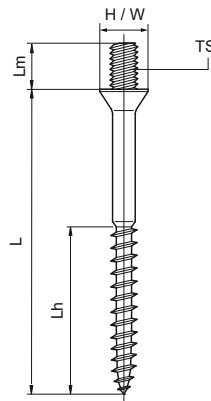

## Šroub do dřeva se závitem Walraven Model A

(K4010)

upevnění na zeď nebo strop

### Vlastnosti & výhody

- materiál: ocel
- pozinkováno

Číslo produktu	Velikost závitu	Celková výška	Celková šířka	Celková délka	Délka Dřevěný závít	Délka Metrický závít
<i>Písmenné označení</i>	TS	H	W	L	Lh	Lm
<i>Jednotka</i>		mm	mm	mm	mm	mm
6353635	M6	8	8	35	25	8
6353650	M6	11	11	56	30	6
6353850	M8	14	14	58	34	8
6353860	M8	14	14	68	30	8
6353890	M8	14	14	99	50	9