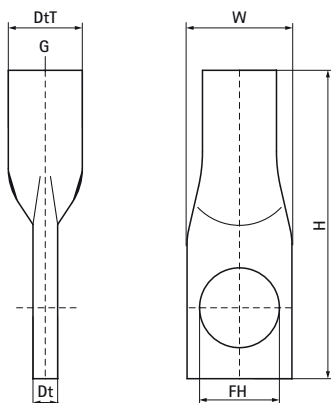

Závěsné oko Walraven (s vnitřním závitem)

(K4505)

pro úhlové závitové tyče a závěsy

Vlastnosti & výhody

- navrženo jako jeden kus, pro vysoké zatížení
- materiál: ocel
- pozinkováno

Číslo produktu	Připojovací vlákno	Celková výška	Celková šířka	Celková hloubka	Hloubka	Upevňovací otvor	Maximální povolené zatížení Faz
<i>Písmenné označení</i>	<i>G</i>	<i>H</i>	<i>W</i>	<i>DtT</i>	<i>Dt</i>	<i>FH</i>	<i>F_{0,z}</i>
<i>Jednotka</i>		<i>mm</i>	<i>mm</i>	<i>mm</i>	<i>mm</i>	<i>mm</i>	<i>N</i>
6803008	M8	45	14	10	3	8.5	2,580
6803010	M10	50	17	12	4	10.5	3,540
6803012	M12	54	21	15	5.5	10.5	7,750