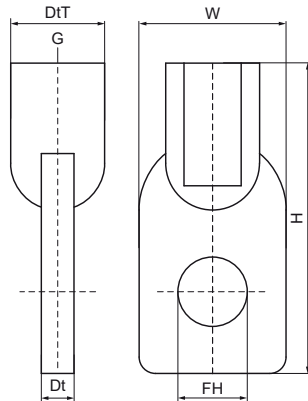

## Walraven Suspension Eye (Zamak)

(K4510)

pro úhlové závitové tyče a závěsy

### Vlastnosti & výhody

- materiál: Zamak (slitina zinek/hliník)

Číslo produktu	Připojovací vlákno	Celková výška	Celková šířka	Celková hloubka	Hloubka	Upevňovací otvor	Maximální povolené zatížení Faz
<i>Písmenné označení</i>	<i>G</i>	<i>H</i>	<i>W</i>	<i>DtT</i>	<i>Dt</i>	<i>FH</i>	<i>F<sub>0,z</sub></i>
<i>Jednotka</i>		<i>mm</i>	<i>mm</i>	<i>mm</i>	<i>mm</i>	<i>mm</i>	<i>N</i>
6803706	M6	38	18	11.5	4	8.5	2,170
6803708	M8	38	18	11.5	4	8.5	2,270