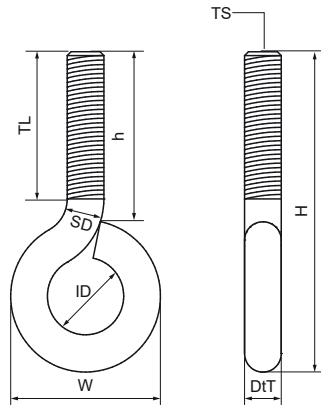

Oční šroub Walraven

(K4515)

pro úhlové drátěné vazby a závěsy

Vlastnosti & výhody

- materiál: ocel
- pozinkováno

Číslo produktu	Velikost závitu	Délka závitu	Výška	Průměr hřídele	Vnitřní průměr	Celková výška	Celková šířka	Celková hloubka
<i>Písmenné označení</i>	TS	TL	h	SD	ID	H	W	DtT
<i>Jednotka</i>		mm	mm	mm	mm	mm	mm	mm
6804030	M10	30	33	9	15	71	35	10
6804825	M8	22	25	7	10	48	25	8