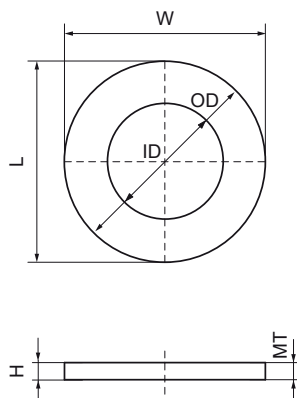

Pračka Walraven (BUP1000)

(K4529)

Vlastnosti & výhody

- odpovídá EN-ISO 7089 (byla DIN 125A)
- materiál: ocel 1.0332
- výrobek je součástí systému Walraven BIS UltraProtect® 1000
- vhodné pro vnitřní i vnější instalace
- testováno dle ISO 9227, test v solné mlze min. 1 000 hodin (max. 5% koroze)
- testováno pro požární bezpečnost

Číslo produktu	Pro typ kolejniče	Celková výška	Celková šířka	Celková délka	Vnitřní průměr	Vnější průměr	Tloušťka materiálu
<i>Písmenné označení</i>		<i>H</i>	<i>W</i>	<i>L</i>	<i>ID</i>	<i>OD</i>	<i>MT</i>
<i>Jednotka</i>		<i>mm</i>	<i>mm</i>	<i>mm</i>	<i>mm</i>	<i>mm</i>	<i>mm</i>
65381308	27x18, 30x15, 30x20, 30x30, 38x40	2	16	16	8.4	16	2.00
65381310	27x18, 30x15, 30x20, 30x30, 38x40	2	20	20	10.5	20	2.00
65381312	27x18, 30x15, 30x20, 30x30, 38x40	3	24	24	13	24	3.00
65381316	27x18, 30x15, 30x20, 30x30, 38x40	3	30	30	17	30	3.00