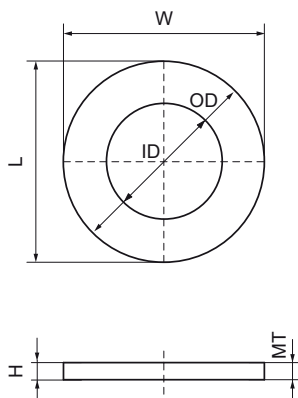

Pračka Walraven (zp)

(K4530)

Vlastnosti & výhody

- Číslo výrobku 65330xx: podle EN-ISO 7089 (dříve DIN 125A)
- Číslo výrobku 65336xx: podle DIN 9021
- materiál: ocel
- pozinkováno
- testováno pro požární bezpečnost

Číslo produktu	Pro typ kolejniče	Celková výška	Celková šířka	Celková délka	Vnitřní průměr	Vnější průměr	Tloušťka materiálu
<i>Písmenné označení</i>		<i>H</i>	<i>W</i>	<i>L</i>	<i>ID</i>	<i>OD</i>	<i>MT</i>
<i>Jednotka</i>		<i>mm</i>	<i>mm</i>	<i>mm</i>	<i>mm</i>	<i>mm</i>	<i>mm</i>
6533006	27x18, 30x15, 30x20, 30x30, 38x40	2	12	12	6.4	12	2.00
6533008	27x18, 30x15, 30x20, 30x30, 38x40	2	16	16	8.4	16	2.00
6533010	27x18, 30x15, 30x20, 30x30, 38x40	2	20	20	10.5	20	2.00
6533012	27x18, 30x15, 30x20, 30x30, 38x40	3	24	24	13	24	3.00
6533016	27x18, 30x15, 30x20, 30x30, 38x40	3	30	30	17	30	3.00
6533020	27x18, 30x15, 30x20, 30x30	3	37	37	21	37	3.00