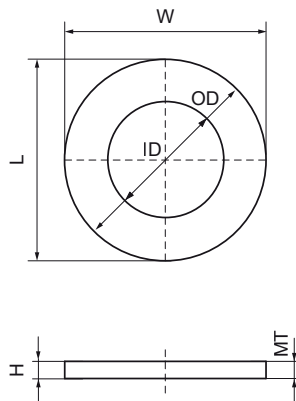

Vroubkovaná podložka Walraven

(K4533)

Vlastnosti & výhody

- vějířové podložky s vnějším ozubením
- dle NEN-2453 (dříve DIN 6798)
- materiál: ocel
- pozinkováno

Číslo produktu	Pro typ kolejniče	Celková výška	Celková šířka	Celková délka	Vnitřní průměr	Vnější průměr	Tloušťka materiálu
<i>Písmenné označení</i>		<i>H</i>	<i>W</i>	<i>L</i>	<i>ID</i>	<i>OD</i>	<i>MT</i>
<i>Jednotka</i>		<i>mm</i>	<i>mm</i>	<i>mm</i>	<i>mm</i>	<i>mm</i>	<i>mm</i>
6533990	27x18, 30x15, 30x20, 30x30	3	18	18	10.5	18	0.90
6533992	27x18, 30x15, 30x20, 30x30	3	20.5	20.5	12.5	20.5	1.00
6533996	27x18, 30x15, 30x20, 30x30	3	11	11	6.4	11	0.70
6533998	27x18, 30x15, 30x20, 30x30	3	15	15	8.4	15	0.80