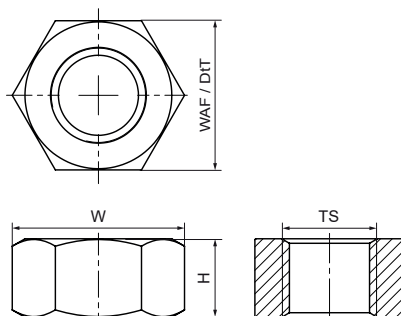

Šestihránná matice Walraven (BUP1000)

(K4534)

pro závitové spoje

Vlastnosti & výhody

- materiál: ocel, třída pevnosti 8
- výrobek je součástí systému BIS UltraProtect® 1000
- vhodné pro vnitřní i vnější instalace
- testováno dle ISO 9227, test v solné mlze min. 1 000 hodin (max. 5% koroze)
- M10 a M12 testováno pro požární bezpečnost odpovídá EN 1363-1

Číslo produktu	Norma / standard	Velikost závitů	Šířka napříč plochami	Celková hloubka	Celková výška	Celková šířka	Barva
<i>Písmenné označení</i>		<i>TS</i>	<i>WAF</i>	<i>DtT</i>	<i>H</i>	<i>W</i>	
<i>Jednotka</i>			<i>mm</i>	<i>mm</i>	<i>mm</i>	<i>mm</i>	
61281008	DIN 934	M8	13	13	7	15	Zinek
61281010	DIN 934	M10	17	17	8	20	Zinek
61281012	DIN 934	M12	19	19	10	22	Zinek
61281016	DIN 934	M16	24	24	13	28	Zinek