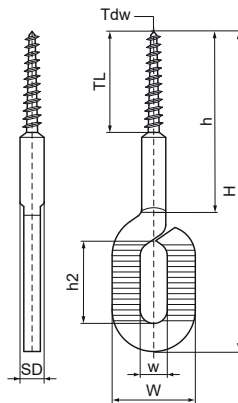

Závěsné oko Walraven – dřevěný závit

(K4545)

pro úhlové závitové tyče a závěsy

Vlastnosti & výhody

- materiál: ocel
- pozinkováno

Číslo produktu	Průměr dřevěného závitu	Délka závitu	Výška	Průměr hřídele	Výška 2	Šířka	Celková výška	Celková šířka	Celková hloubka	Maximální povolené zatížení Faz
<i>Písmenné označení</i>	<i>T_{dw}</i>	<i>TL</i>	<i>h</i>	<i>SD</i>	<i>h 2</i>	<i>w</i>	<i>H</i>	<i>W</i>	<i>DtT</i>	<i>F_{o,z}</i>
<i>Jednotka</i>	<i>mm</i>	<i>mm</i>	<i>mm</i>	<i>mm</i>	<i>mm</i>	<i>mm</i>	<i>mm</i>	<i>mm</i>	<i>mm</i>	<i>N</i>
6813650	6	32	50	6	22	8	80	21	6	1,140
6813850	8	32	55	7	26	9	100	27	7	1,800