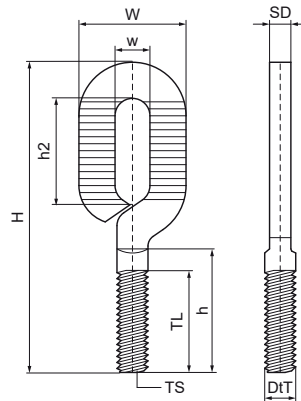

## Závěsné oko Walraven – metrické

(K4550)

pro úhlové závitové tyče a závěsy

### Vlastnosti & výhody

- materiál: ocel
- pozinkováno

Číslo produktu	Velikost závitu	Délka závitu	Výška	Průměr hřídele	Výška 2	Šířka	Celková výška	Celková šířka	Celková hloubka	Maximální povolené zatížení Faz
<i>Písmenné označení</i>	TS	TL	h	SD	h 2	w	H	W	DtT	Fa,z
<i>Jednotka</i>		mm	mm	mm	mm	mm	mm	mm	mm	N
6813830	M8	28	30	5.5	26	9	80	27	8	1,800