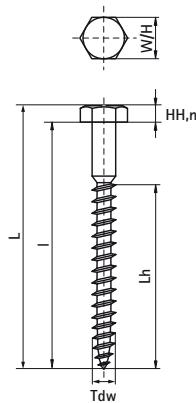

Walraven Hexagon Screw

(K4560)

pro připojení na stěnu a strop

Vlastnosti & výhody

- materiál: ocel
- pozinkováno

Číslo produktu	Průměr dřevěného závitu	Délka Dřevěný závit	Délka	Velikost klíčového ovladače	Jmenovitá výška hlavy	Celková výška	Celková šířka	Celková délka
<i>Písmenné označení</i>	<i>Tdw</i>	<i>Lh</i>	<i>l</i>	<i>Drive</i>	<i>HH,n</i>	<i>H</i>	<i>W</i>	<i>L</i>
<i>Jednotka</i>	<i>mm</i>	<i>mm</i>	<i>mm</i>		<i>mm</i>	<i>mm</i>	<i>mm</i>	<i>mm</i>
6183809	8	55	90	WAF13	5	13	13	96.5
6183810	8	60	100	WAF13	5	13	13	106.5
6183812	8	75	120	WAF13	5	13	13	126.5
6193006	10	35	60	WAF17	7	17	17	67
6193008	10	50	80	WAF17	7	17	17	87
6193010	10	60	100	WAF17	7	17	17	107