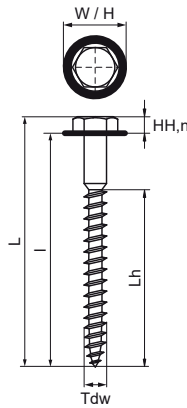

## Walraven Hexagon Wood Screw Torx

(K4561)

### Vlastnosti & výhody

- materiál: ocel
- pozinkované

Číslo produktu	Průměr dřevěného závitu	Délka Dřevěný závit	Délka	Velikost klíčového ovladače	Jmenovitá výška hlavy	Celková výška	Celková šířka	Celková délka
<i>Písmenné označení</i>	<i>Tdw</i>	<i>Lh</i>	<i>l</i>	<i>Drive</i>	<i>HH,n</i>	<i>H</i>	<i>W</i>	<i>L</i>
<i>Jednotka</i>	<i>mm</i>	<i>mm</i>	<i>mm</i>		<i>mm</i>	<i>mm</i>	<i>mm</i>	<i>mm</i>
6183805	8	30	50	WAF13 + T30	8	13	13	57
6183806	8	40	60	WAF13 + T30	8	13	13	67
6183807	8	50	70	WAF13 + T30	8	13	13	77
6183808	8	50	80	PZ2	8	13	13	87