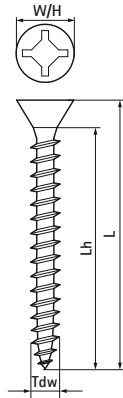

Šroub do dřevotřískových desek Walraven

(K4565)

pro připojení na stěnu a strop

Vlastnosti & výhody

- zapuštěná hlava s křížovou drážkou
- materiál: ocel
- pozink, žlutě pasivováno

Číslo produktu	Průměr dřevěného závitu	Délka Dřevěný závit	Velikost klíčového ovladače	Jmenovitá výška hlavy	Celková výška	Celková šířka	Celková délka
<i>Písmenné označení</i>	<i>Tdw</i>	<i>Lh</i>	<i>Drive</i>	<i>HH,n</i>	<i>H</i>	<i>W</i>	<i>L</i>
<i>Jednotka</i>	<i>mm</i>	<i>mm</i>		<i>mm</i>	<i>mm</i>	<i>mm</i>	<i>mm</i>
6185506044	5	57.5	PZ2	2.5	10	10	60
6185606044	6	57	PZ2	3	12	12	60
6185405054	4	48	PZ2	2	8	8	50
6185505054	5	47.5	PZ2	2.5	10	10	50