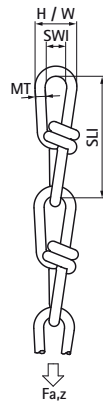

Řetěz Walraven Victor (DIN 5686)

(K5010)

pro pozastavení

Vlastnosti & výhody

- odpovídá DIN 5686
- materiál: ocel
- pozinkováno
- pozinkované

Číslo produktu	Celková délka	Tloušťka materiálu	Délka vnitřního poutka	Šířka vnitřního třmene	Maximální povolené zatížení Fa,z	Celková výška	Celková šířka
<i>Písmenné označení</i>	<i>L</i>	<i>MT</i>	<i>SLI</i>	<i>SWI</i>	<i>Fa,z</i>	<i>H</i>	<i>W</i>
<i>Jednotka</i>	<i>mm</i>	<i>mm</i>	<i>mm</i>	<i>mm</i>	<i>N</i>	<i>mm</i>	<i>mm</i>
0912022	30,000	2.00	28	5	320	9	9
0912027	30,000	2.50	35	6	500	11	11
0912030	30,000	2.80	39	6	600	12	12
0913032	30,000	3.10	41	8	750	14.2	14.2