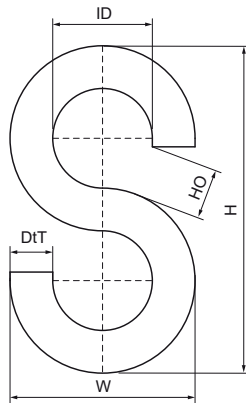

Walraven S-Hook

(K5015)

pro závěsy a vazby

Vlastnosti & výhody

- materiál: ocel
- pozinkováno

Číslo produktu	Vnitřní průměr	Hook Opening	Celková výška	Celková šířka	Celková hloubka	Maximální povolené zatížení Faz
<i>Písmenné označení</i>	<i>ID</i>	<i>HO</i>	<i>H</i>	<i>W</i>	<i>DtT</i>	<i>F_{0,z}</i>
<i>Jednotka</i>	<i>mm</i>	<i>mm</i>	<i>mm</i>	<i>mm</i>	<i>mm</i>	<i>N</i>
6941030	7	3.5	25	13	3	120
6941040	11	5	35	19	4	250
6941050	14	5.5	45	24	5	400