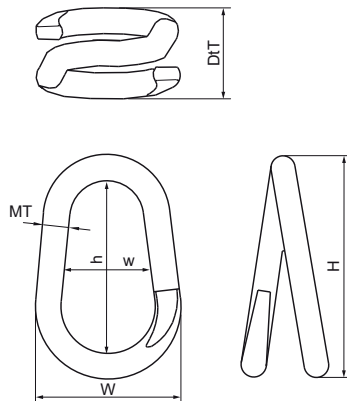

Dělený S-hák Walraven

(K5020)

pro závěsy a vazby

Vlastnosti & výhody

- materiál: ocel
- pozinkováno

Číslo produktu	Výška	Šířka	Tloušťka materiálu	Celková výška	Celková hloubka	Celková šířka	Maximální povolené zatížení Faz
<i>Písmenné označení</i>	<i>h</i>	<i>w</i>	<i>MT</i>	<i>H</i>	<i>DtT</i>	<i>W</i>	<i>F_{0,z}</i>
<i>Jednotka</i>	<i>mm</i>	<i>mm</i>	<i>mm</i>	<i>mm</i>	<i>mm</i>	<i>mm</i>	<i>N</i>
6942030	16	6.5	3.00	22.5	14	14	350
6942040	20	8	4.00	28	16	16	550