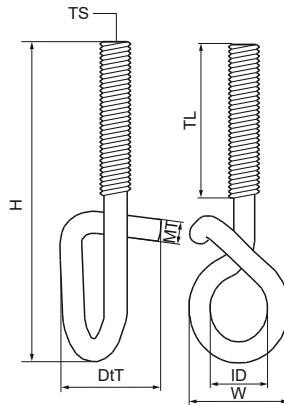

Řetězový háček Walraven Pig Tail

(K5025)

pro závěsy a vazby

Vlastnosti & výhody

- materiál: ocel 1.0332
- pozinkováno

Číslo produktu	Velikost závitu	Vnitřní průměr	Délka závitu	Tloušťka materiálu	Celková výška	Celková šířka	Celková hloubka	Maximální povolené zatížení Faz
<i>Písmenné označení</i>	<i>TS</i>	<i>ID</i>	<i>TL</i>	<i>MT</i>	<i>H</i>	<i>W</i>	<i>DtT</i>	<i>F_{0,z}</i>
<i>Jednotka</i>		<i>mm</i>	<i>mm</i>	<i>mm</i>	<i>mm</i>	<i>mm</i>	<i>mm</i>	<i>N</i>
6940006	M6	15	40	5.50	81.5	26	26.5	400
6940008	M8	16.5	30	7.00	65	36	30	600