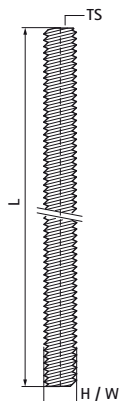

Šroub s čepem Walraven (BUP1000)

(K5504)

pro závitové spoje, závěsy a vazby,

Vlastnosti & výhody

- odpovídá DIN 976-1
- materiál: ocel, pevnostní třída 8.8
- závit s úhlem 60 ° poskytuje nejlepší výkon
- výrobek je součástí systému BIS UltraProtect® 1000
- vhodné pro vnitřní i vnější instalace
- testováno dle ISO 9227, test v solné mlze min. 1 000 hodin (max. 5% koroze)
- M10 a M12 testováno pro požární bezpečnost odpovídá EN 1363-1

Číslo produktu	Norma / standard	Velikost závitu	Celková délka	Celková výška	Celková šířka
<i>Písmenné označení</i>		<i>TS</i>	<i>L</i>	<i>H</i>	<i>W</i>
<i>Jednotka</i>			<i>mm</i>	<i>mm</i>	<i>mm</i>
63181010	DIN 976-1	M8	100	8	8
63181020	DIN 976-1	M8	200	8	8
63281010	DIN 976-1	M10	100	10	10
63281020	DIN 976-1	M10	200	10	10