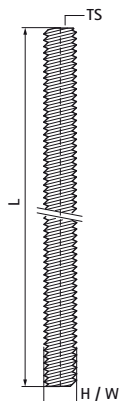

Závitová tyč Walraven (BUP1000)

(K5508)

pro závitové spoje, závěsy a vazby,

Vlastnosti & výhody

- odpovídá DIN 976-1
- materiál: ocel, pevnostní třída 4.8
- výrobek je součástí systému BIS UltraProtect® 1000
- vhodné pro vnitřní i vnější instalace
- testováno dle ISO 9227, test v solné mlze min. 1 000 hodin (max. 5% koroze)
- závit s úhlem 60 ° poskytuje nejlepší výkon
- M10 a M12 testováno pro požární bezpečnost odpovídá EN 1363-1

Číslo produktu	Norma / standard	Velikost závitu	Celková délka	Celková výška	Celková šířka
<i>Písmenné označení</i>		<i>TS</i>	<i>L</i>	<i>H</i>	<i>W</i>
<i>Jednotka</i>			<i>mm</i>	<i>mm</i>	<i>mm</i>
63081008	DIN 976-1	M8	1,000	8	8
63081010	DIN 976-1	M10	1,000	10	10
63081012	DIN 976-1	M12	1,000	12	12
63081016	DIN 976-1	M16	1,000	16	16
63082008	DIN 976-1	M8	2,000	8	8
63082010	DIN 976-1	M10	2,000	10	10
63082012	DIN 976-1	M12	2,000	12	12
63082016	DIN 976-1	M16	2,000	16	16