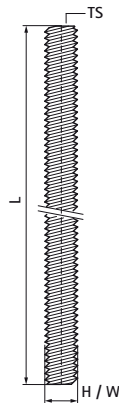

## Závitová trubka Walraven

(K5515)

pro závitové spoje, závěsy a vazby

### Vlastnosti & výhody

- odpovídá EN 10255 (byla DIN 2440)
- metrický závit odpovídá DIN ISO 228-1
- materiál: ocel
- pozinkováno

Číslo produktu	Norma / standard	Velikost závitu	Celková délka	Celková výška	Celková šířka
<i>Písmenné označení</i>		<i>TS</i>	<i>L</i>	<i>H</i>	<i>W</i>
<i>Jednotka</i>			<i>mm</i>	<i>mm</i>	<i>mm</i>
6293221	EN 10255	G1/2"	2,000	21	21
6293233	EN 10255	G1"	2,000	34	34
6293021	EN 10255	G1/2"	500	21	21
6293121	EN 10255	G1/2"	1,000	21	21
6293133	EN 10255	G1"	1,000	34	34