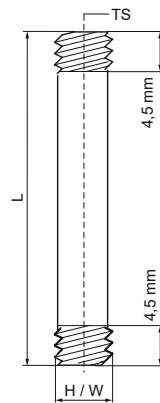

Distanční tyč se závitem Walraven

(K5520)

pro závitové spoje

Vlastnosti & výhody

- pro upevnění objímek na stěnovou destičku nebo hmoždinku se závitem (vnitřní)
- materiál: ocel
- pozinkováno
- testováno pro požární bezpečnost

Číslo produktu	Velikost závitu	Celková délka	Celková výška	Celková šířka
<i>Písmenné označení</i>	TS	L	H	W
<i>Jednotka</i>		mm	mm	mm
6413158	M8	15	8	8
6413258	M8	25	8	8
6413358	M8	35	8	8
6413458	M8	45	8	8
6413558	M8	55	8	8
6413658	M8	65	8	8