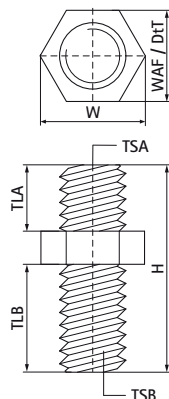

Závitové bradavky Walraven

(K5525)

pro závitové spoje

Vlastnosti & výhody

- pro vytvoření závitů (vnější) například pro objímku nebo stěnový úchyt
- materiál: ocel
- pozinkováno

Číslo produktu	Velikost závitů A	Délka závitů A	Velikost závitů B	Délka závitů B	Šířka napříč plochami	Celková výška	Celková šířka	Celková hloubka
<i>Písmenné označení</i>	TSA	TLA	TSB	TLB	WAF	H	W	DtT
<i>Jednotka</i>		mm		mm	mm	mm	mm	mm
6413006	M6	8	M6	8		18	10	10
6413008	M8	8	M8	12	10	24	11.55	10